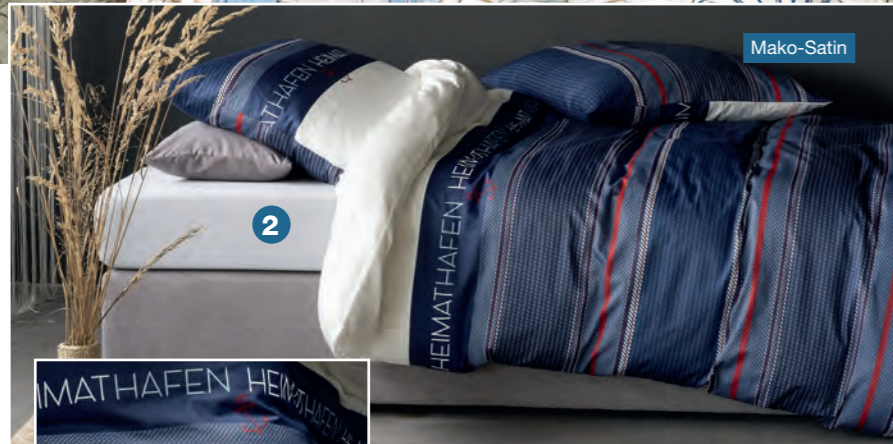

49.99
UVP 69.95

Janine
Die Bettwäsche mit dem Goldknopf

Mako-Satin

Mako-Satin

Mako-Satin

Mako-Satin

je **49.99**
STATT 69.95

Bettwäsche,
135x200/80x80cm,
100% Baumwolle,
Mako-Satin.