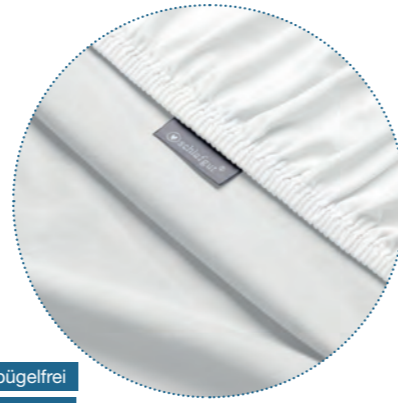

Jersey, bügelfrei
versch. Farben
Komfortgröße
gegen Aufpreis
Bio-Baumwolle

ab **29,99**
STATT 39,99

Spannlaken,
Größe S, 90x190-
100x220cm
61130161-00-23

Nachhaltige Zero Waste
Papp Verpackung