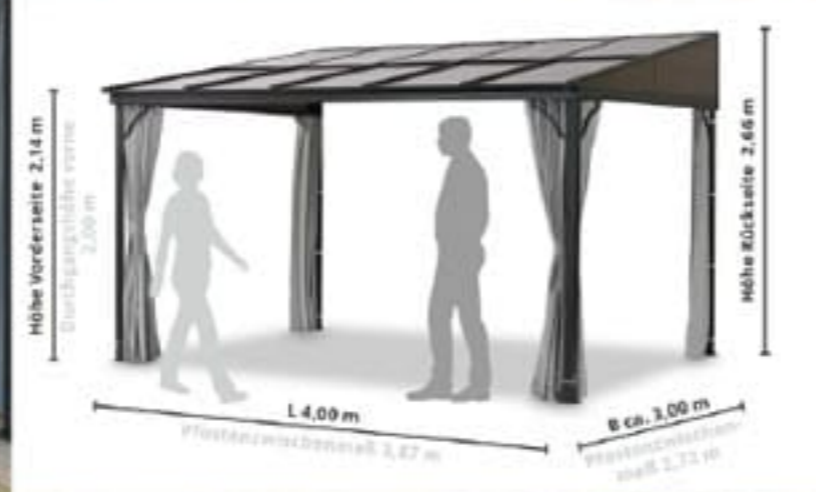

Tisch-Gasfeuerstelle

- inkl. Deko-Steine • Kunststoffgehäuse
- Wärmeleistung: ca. 0,9 kW
- integrierter Kartuschenhalter für handelsübliche 190 g Stechgaskartuschen
- Maße (B x T x H): ca. Ø 16,4 x 30 cm oder 16 x 16 x 30 cm

~~39⁹⁹~~

je **29⁹⁹**

Solar Hängeleuchte „Nina“

- Metall in schwarz
- Maße: ca. Ø 14 x H 13 cm

2er-Set **14⁹⁹**

Dining Sessel „Loretti“

- Aluminiumrahmen in Anthrazit
- Verstellbar mit Knopf- und Pumpsystem
- Rückenlehne und Sitzfläche mit halbrundem Geflecht
- Kissen in Beige, TPU-Beschichtung
- Maße (B x T x H): ca. 62 x 75 x 110 cm

~~199⁹⁹~~

179⁰⁰

Tisch „Donna“

- Maße: 220 x 100 cm

367.209 499.99 449.00

Solar Tischlampe

- Mit Touchfunktion
- Schwarz
- Dimmbar
- Höhe: ca. 38 cm

472.736

~~14⁹⁹~~

9⁹⁹

Terrassenüberdachung „Melanie“

- Gestell aus rostfreiem Aluminium, pulverbeschichtet im Farbton Anthrazit
- Verstärkungsstreben aus pulverbeschichtetem Stahlrohr für zusätzliche Stabilität
- Dach aus Polycarbonat-Stegplatten (7 mm), Grau-Transparent getönt
- Seitenteile aus 100 % wetterfestem Polyesterstoff 180 g/m² in Lichtgrau, durch Reißverschlüsse verschließbar
- Gewicht 62 kg

58.137

799⁰⁰

K KAUFANTRAG
NUR AUF BESTELLUNG LIEFERBAR
BESONDERER SERVICE: VK-Preis inkl. Lieferung frei Bordsteinkante innerhalb Deutschlands (Festland). Lieferung innerhalb 10 Arbeitstagen (Mo.-Fr.) nach Kaufantrag. Alle Preise verstehen sich ohne Montage.
* bei höherer Gewalt oder Produktionsproblemen kann sich die Lieferzeit verlängern.

NOCH MEHR GARTENARTIKEL