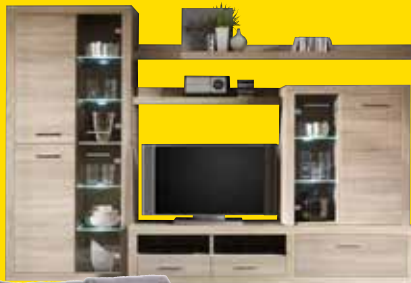

UVP **51,99** -69%
15,99

VIELES SOFORT VERFÜGBAR!

Wohnwand, Kunststoff
Sonoma Eiche-Nachbildung,
ca. 285x195x40/45 cm.
69780008-00

Inkl. LED-Beleuchtung

399,99

Rundecke, Bezug Microfaser
anthrazit, mit Wellenunterfederung,
Liegefläche ca. 142x200 cm, Stellmaß
ca. 240x71/86x160 cm.
18120004-00