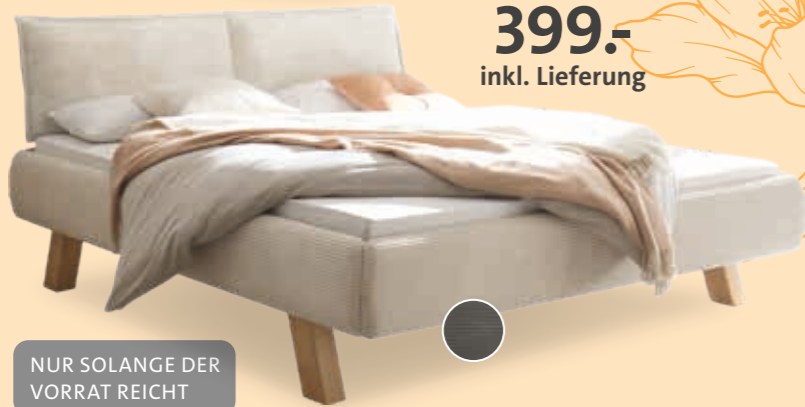

Esstisch Platte Keramik weiß  
marmoriert, Gestell Metall  
schwarz, ca. 180x75x90 cm  
72400075 00

449.-  
349.-  
inkl. Lieferung

999.-  
699.-  
inkl. Lieferung

Sofa Stoff Hydra 23 beige PG  
1, FüÙe Metall chrom, inkl.  
Bett und Bettkasten, inkl.  
3 Rücken- und 2 Zierkissen,  
ca. 278x175 cm, Liegeflä-  
che ca. 124x234 cm 73220007 01