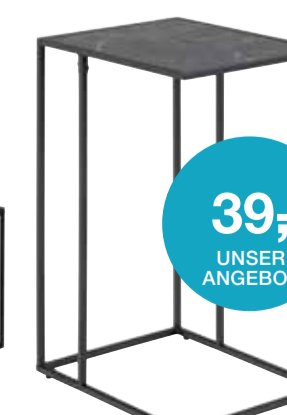

HT22V2 07

Ecktisch, Metallgestell schwarz, Platte Marmor Nachbildung schwarz, ca. 43x63x35 cm. 69430014-00

39,-
UNSER ANGEBOT