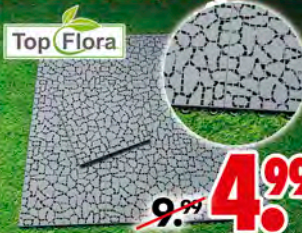

4 Fliesen

aus Kunststoff (pro qm = 14,68)
»Steinoptik« dunkelgrau