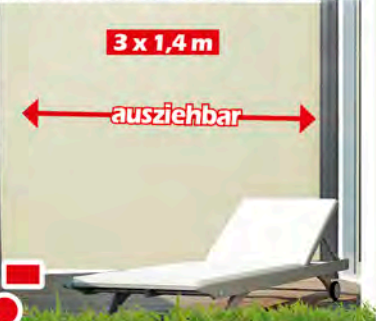

Deluxe

14.99
~~29.99~~

XXL Seiten-Markise ausziehbar bis zu 3 m

Farbe: grau
oder beige
stabiles
Polyestergewebe

3 x 1,4 m

ausziehbar

59.-
~~79.99~~

Auflagenbox