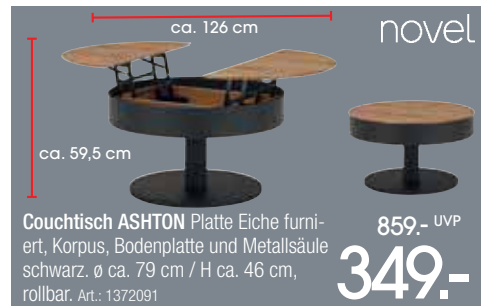

JOOP! -AKTION

B Longchairkombi in Stoff

statt ~~5227,-~~ UVP
jetzt **3999,-**

Sie sparen **1128,-**

Dieter Knoll

Couchtisch MILANO Platte Keramik auf MDF, Metallgestell anthrazit. **INKLUSIVE** Höhenverstellung. B/T ca. 110x59 cm. Art.: 1356034

970,- UVP
399,-

Couchtisch ASHTON Platte Eiche furniert, Korpus, Bodenplatte und Metallsäule schwarz. ø ca. 79 cm / H ca. 46 cm, rollbar. Art.: 1372091

859,- UVP
349,-

BASSANO – pflegeleichte Keramikplatte auf schwarz lackiertem Glas mit stylischem Metallgestell.