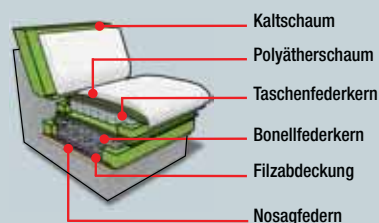

BOXSPRING
OPTIONAL

Perfekt aufeinander abgestimmter Polsteraufbau für einen komfortablen Sitzkomfort.