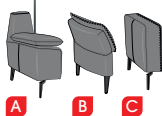

4052,- UVP

1399,-

Sofa 3-sitzig, Rücken Vlies ca. 224 cm breit

4 ARMTEILE

A B C

3 SITZBREITEN

60 cm / 75 cm / 90 cm

D