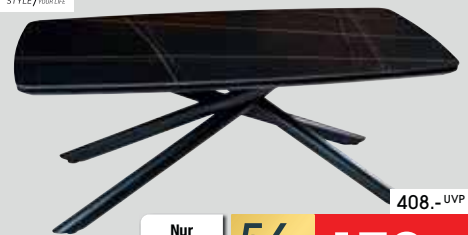

408.- UVP

Nur SOLANGE VORRAT REICHT **56% SPAREN** **179.-**

Couchtisch SPIDER Platte Keramik auf MDF Platte. Metallgestell schwarz. B/H/T ca. 120x46x70 cm. Art.: 1365225

Beldomo
style