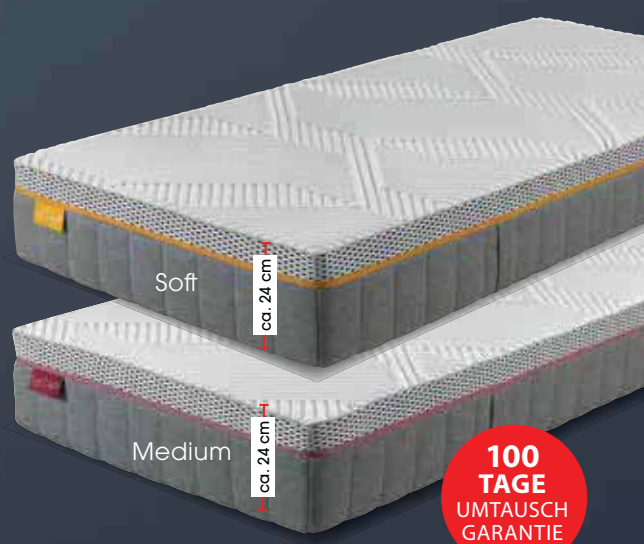

**100
TAGE
UMTAUSCH
GARANTIE**

4 Härten = 1 Preis

je **595.-**