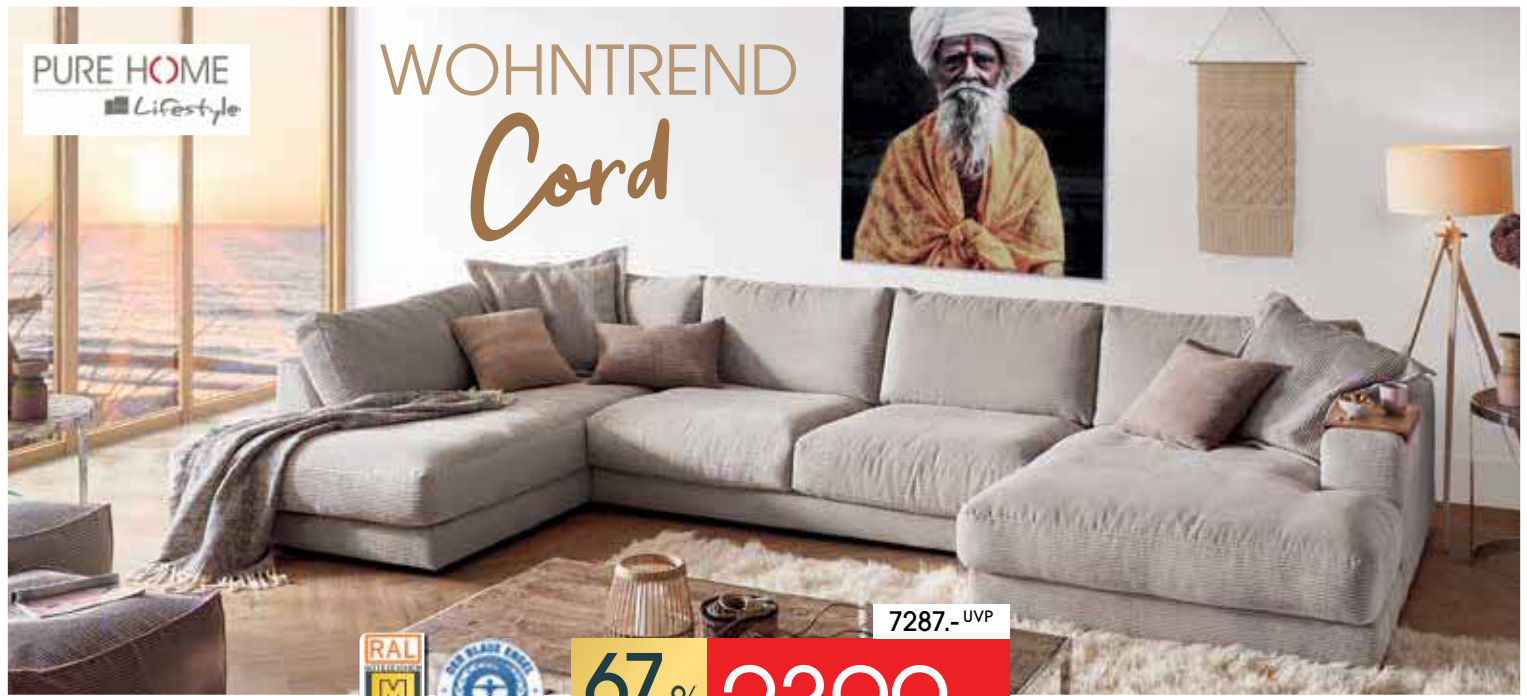

3499.- UVP

65%
SPAREN

1199.-

3004.- UVP

66% SPAREN
999.-

Eckgarnitur ANA – Modernität durch filigrane FüÙe und bequeme Taschenfederkernsitze. In Stoff Poso Cord silber. Best. aus: Sofa 2-sitzig Armteil links und Ottomane Hocker rechts, ca. 289x170 cm. **INKLUSIVE** 8 Rückenkissen und 1 kleines Kissen. Ohne Dekokissen und Deko. Art.:1359753