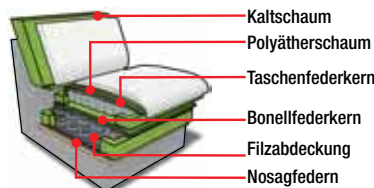

OPTIONAL

U-Ecke in Stoff Holiday slate. Best. aus: Canape Armteil links, 2-Sitzer ohne Armteil, Spitzecke und 1-Sitzer Hocker rechts, ca. 195x345x234 cm. **INKLUSIVE** 4 Sitztiefenverstellungen und Nierenkissen. Ohne Kissen und Deko. Kopf- oder Armteilverstellung je 89.-