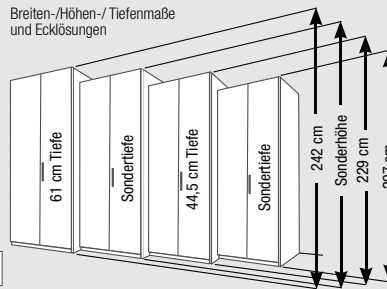

Eckschrank Kombination

**Flexelemente**, Von Wand zu Wand vom Boden zur Decke.

Kommode

Farb-/Furnierauführungen für Korpus und Fronten

Bauchbinde in der Tür, Riffholz Massiv/Lack, Griffauführung

Breite in cm		45	50	90	100	135	140	150	180	190	200
Höhe in cm	207										
	229										
Höhe in cm	207	225	230	240	250	270	280	290	300	320	330
	229										