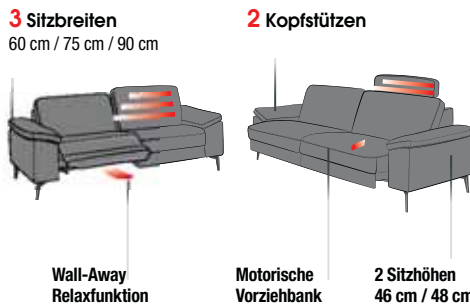

Die hochwertigste Wohnmarke
VALDERA

Sofa 2-sitzig, Leder Torro kurkuma, Rücken echt, Armteil D, Metallfüße schwarz, ca. 166 cm breit. Ohne Kissen und Deko. Kopfstütze **119.-** Art.: 1379143

jetzt **3561.- LP****
63% SPAREN **1299.-**
STAMMKUNDEN-AKTIONSPREIS

Gesamtpreis für das Sofa 2-sitzig **inklusive** Kopfstütze **1418.-**

Sofa 3-sitzig, Rücken Vlies ca. 224 cm breit.

3747.- **
1399.-

System COMFORT PURE Klare Eleganz, Stilvolles Design. Die optionalen Relaxfunktionen und die vielen Möglichkeiten zur Gestaltung ihres Wunschsofas bieten viel Komfort und Individualität.