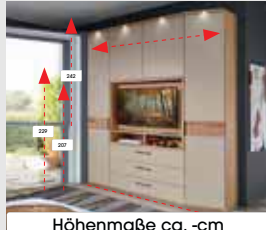

Flexelemente, Von Wand zu Wand vom Boden zur Decke.