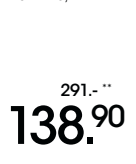

**2 Garderobenleiste**  
 3 Haken Metall alufarbig, B/H/T ca. 16x170x7 cm.  
 Art.: 1473472, 1377240, 42

**3 Spiegel Rahmen alufarbig.**

**3** B/H/T ca. 80x60x3 cm.  
 Art.: 1377250

**4** B/H/T ca. 120x60x3 cm.  
 Art.: 1377265