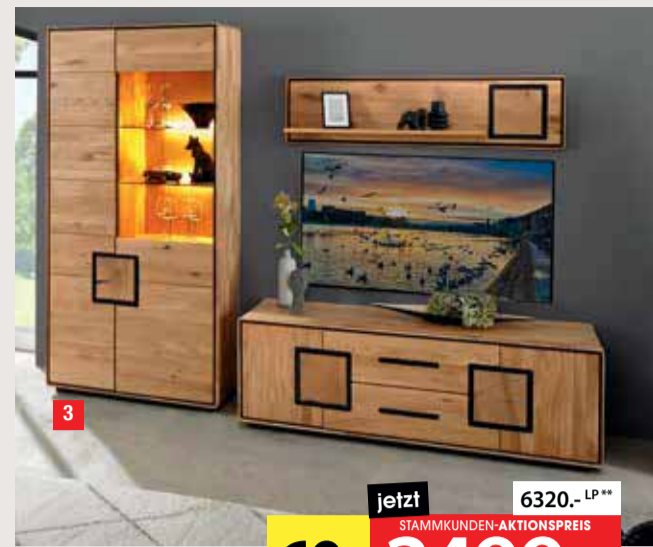

3 Wohnwand, ca. 266 cm breit. Beleuchtung 69.-

jetzt 6320.- LP**
60% SPAREN
2499.-
STAMMKUNDEN-AKTIONSPREIS
Gesamtpreis für die Wohnwand, inkl. Beleuchtung 2568.-

himolla